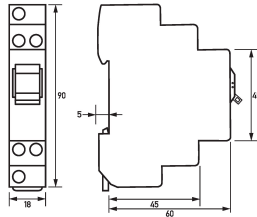

Zubehör

Distanzstücke DHDS

Technische Daten

| technische Daten | RG 016-001 |
|---------------------------------|---|
| Baureihe | RG 016 |
| | Steuereingang |
| Bemessungsspannung (AC) | 230 V |
| Bemessungsfrequenz | 50 Hz |
| | Laststromkreis |
| Ausführung | Schaltkontakt |
| Kontaktbelegung | 1 W |
| Bemessungsspannung (AC) | 230 V |
| Bemessungsstrom (AC) | 16 A |
| Bemessungsfrequenz | 50 Hz |
| Stromwärmeverlust pro Strombahn | 0,36 W |
| | Liftklemme unverlierbar oben, unten (Laststromkreis) |
| Berührschutz | DGUV V3, ÖVE-EN 6 |
| Klemmbereich | 1 mm ² ... 10 mm ² |
| | allgemeine Daten |
| Klimabeständigkeit | nach IEC/EN 60068 |
| Gehäuseart | Verteilereinbaugeschäuse |
| Montageart | Tragschiene (35 mm) |
| Gehäusematerial | Thermoplast |
| Schutzart | IP40 |
| Breite | 18 mm |

Technische Änderungen vorbehalten

| technische Daten | RG 016-001 |
|-----------------------------|--|
| Höhe | 90 mm |
| Tiefe | 65 mm |
| Einbautiefe | 60 mm |
| Breite in Teilungseinheiten | 1 |
| Gewicht | 0,065 kg |
| Bauvorschriften/Normen | EN 60715, EN 60669-1, VDE 0632-1, EN 60068-1 |

Maße

Schaltungsbeispiel

Anschlussschema

Maßzeichnung Gruppenansicht